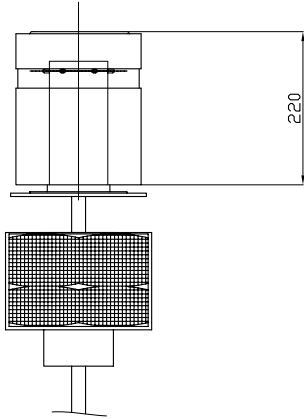

## 쏠라 미니 장방형 경광등(야간용/24h용)

- 180 -

규격 180		야간용	24h용
체 원	태양전지	3.5W	3.5W
	축전지	12V x 3.2Ah	12V x 3.2Ah
	LED	적 1램프 - 12LEDs, 청 1램프 - 12LEDs	
	점멸 횟수	80회/분	80회/분
	작동 시간	야간용	24h용
	규격	220 x Ø180	
원/부자재	스테인레스몰체, PC램프		

- W180 -

규격 W180		야간용	24h용
체 원	태양전지	3.5W	5W
	축전지	12V x 3.2Ah	12V x 3.2Ah
	LED	적, 황, 백 램프 - 12LEDs	적, 황, 백 램프 - 12LEDs
	점멸 횟수	고속점멸	고속점멸
	작동 시간	야간용	24h용
	규격	410 x Ø180	
원/부자재	스테인레스몰체, PC램프		

NO		변경사항		변경사유		년월일	작성자	승인
공용 기종	쏠라 미니 장방형 경광등(야간용/24h용) 180 / W180						수입검사규격	
척도 단위	mm						표면처리	
N S	설계	제도	검도	승인	도	쏠라 미니 장방형 경광등(야간용/24h용)		
	명						180 / W180	
Hi-Q Co.,Ltd.		원수		제	질	도		
		1		규	격	번		