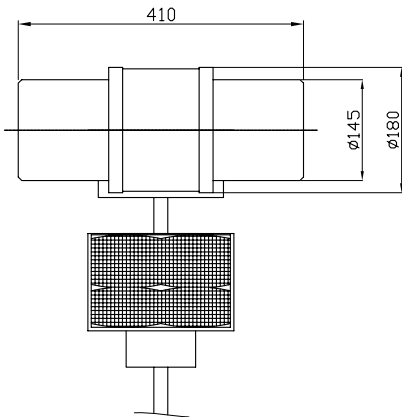

## 쏠라 미니 장방형 경광등(야간용/24h용)

- 180 -

규격 180		야간용	24h용
체 원	태양전지	3.5W	3.5W
	축전지	12V x 3.2Ah	12V x 3.2Ah
	LED	적 1램프 - 12LEDs, 청 1램프 - 12LEDs	
	점멸 횟수	80회/분	80회/분
	작동 시간	야간용	24h용
	규격	220 x Ø180	
원/부자재	스테인레스몰체, PC램프		

- W180 -

규격 W180		야간용	24h용
체 원	태양전지	3.5W	5W
	축전지	12V x 3.2Ah	12V x 3.2Ah
	LED	적, 황, 백 램프 - 12LEDs	적, 황, 백 램프 - 12LEDs
	점멸 횟수	고속점멸	고속점멸
	작동 시간	야간용	24h용
	규격	410 x Ø180	
원/부자재	스테인레스몰체, PC램프		

NO		변경사항		변경사유		년월일	작성자	승인
공용 기종	쏠라 미니 장방형 경광등(야간용/24h용) 180 / W180						수입검사규격	
척도 단위	mm						표면처리	
N S	설계	제도	검도	승인	도	쏠라 미니 장방형 경광등(야간용/24h용)		
	명						180 / W180	
Hi-Q Co.,Ltd.		원수		제	질	도		
		1		규	격	번		