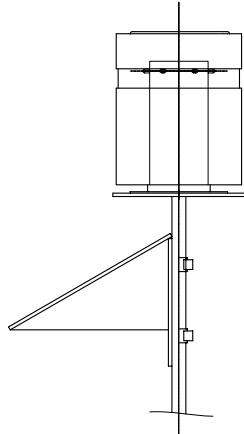

## 쏠라 미니 장방형 경광등(야간용/24h용)

- 180 -

규격 180		야간용	24h용
체 원	태양전지	3.5W	3.5W
	축전지	12V x 3.2Ah	12V x 3.2Ah
	LED	적 1램프 - 12LEDs, 청 1램프 - 12LEDs	
	점멸 횟수	80회/분	80회/분
	작동 시간	야간용	24h용
	규격	220 x Ø180	
원/부자재	스테인레스몰체, PC램프		

- W180 -

규격 W180		야간용	24h용
체 원	태양전지	3.5W	5W
	축전지	12V x 3.2Ah	12V x 3.2Ah
	LED	적, 황, 백 램프 - 12LEDs	적, 황, 백 램프 - 12LEDs
	점멸 횟수	고속점멸	고속점멸
	작동 시간	야간용	24h용
	규격	410 x Ø180	
원/부자재	스테인레스몰체, PC램프		

NO		변경사항		변경사유		년월일	작성자	승인
공용 기종	쏠라 미니 장방형 경광등(야간용/24h용) 180 / W180						수입검사규격	
척도 단위	mm						표면처리	
N S	설계	제도	검도	승인	도	쏠라 미니 장방형 경광등(야간용/24h용)		
	명						180 / W180	
Hi-Q Co.,Ltd.		원수		제	질	도		
		1		규	격	번		