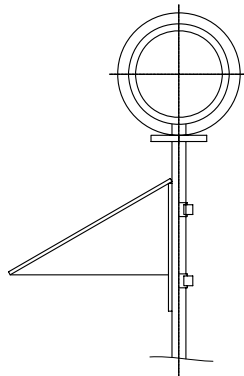

## 쏠라 미니 장방형 경광등(야간용/24h용)

- 180 -

규격 180		야간용	24h용
체 원	태양전지	3.5W	3.5W
	축전지	12V x 3.2Ah	12V x 3.2Ah
	LED	적 1램프 - 12LEDs, 청 1램프 - 12LEDs	
	점멸 횟수	80회/분	80회/분
	작동 시간	야간용	24h용
	규격	220 x Ø180	
원/부자재	스테인레스몰체, PC램프		

- W180 -

규격 W180		야간용	24h용
체 원	태양전지	3.5W	5W
	축전지	12V x 3.2Ah	12V x 3.2Ah
	LED	적, 황, 백 램프 - 12LEDs	적, 황, 백 램프 - 12LEDs
	점멸 횟수	고속점멸	고속점멸
	작동 시간	야간용	24h용
	규격	410 x Ø180	
원/부자재	스테인레스몰체, PC램프		

NO		변경사항		변경사유		년월일	작성자	승인
공용 기종	쏠라 미니 장방형 경광등(야간용/24h용) 180 / W180						수입검사규격	
척도 단위	mm						표면처리	
N S	설계	제도	검도	승인	도	쏠라 미니 장방형 경광등(야간용/24h용)		
	명						180 / W180	
Hi-Q Co.,Ltd.		원수		제	질	도		
		1		규	격	번		