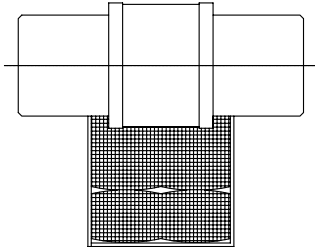

## 쏠라 미니 장방형 경광등(야간용/24h용)

- 180 -

규격 180		야간용	24h용
체 원	태양전지	3.5W	3.5W
	축전지	12V x 3.2Ah	12V x 3.2Ah
	LED	적 1램프 - 12LEDs, 청 1램프 - 12LEDs	
	점멸 횟수	80회/분	80회/분
	작동 시간	야간용	24h용
	규격	220 x Ø180	
원/부자재	스테인레스몰체, PC램프		

- W180 -

규격 W180		야간용	24h용
체 원	태양전지	3.5W	5W
	축전지	12V x 3.2Ah	12V x 3.2Ah
	LED	적, 황, 백 램프 - 12LEDs	적, 황, 백 램프 - 12LEDs
	점멸 횟수	고속점멸	고속점멸
	작동 시간	야간용	24h용
	규격	410 x Ø180	
원/부자재	스테인레스몰체, PC램프		

NO		변경사항		변경사유		년월일	작성자	승인
공용 기종	쏠라 미니 장방형 경광등(야간용/24h용) 180 / W180						수입검사규격	
척도 단위	mm						표면처리	
N S	설계	제도	검도	승인	도	쏠라 미니 장방형 경광등(야간용/24h용)		
	명						180 / W180	
Hi-Q Co.,Ltd.		원수		제	질	도		
		1		규	격	번		