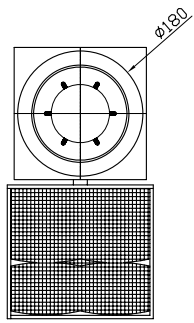

## 쏠라 미니 장방형 경광등(야간용/24h용)

- 180 -

규격 180		야간용	24h용
체 원	태양전지	3.5W	3.5W
	축전지	12V x 3.2Ah	12V x 3.2Ah
	LED	적 1램프 - 12LEDs, 청 1램프 - 12LEDs	
	점멸 횟수	80회/분	80회/분
	작동 시간	야간용	24h용
	규격	220 x Ø180	
원/부자재	스테인레스몰체, PC램프		

- W180 -

규격 W180		야간용	24h용
체 원	태양전지	3.5W	5W
	축전지	12V x 3.2Ah	12V x 3.2Ah
	LED	적, 황, 백 램프 - 12LEDs	적, 황, 백 램프 - 12LEDs
	점멸 횟수	고속점멸	고속점멸
	작동 시간	야간용	24h용
	규격	410 x Ø180	
원/부자재	스테인레스몰체, PC램프		

NO		변경사항		변경사유		년월일	작성자	승인
공용 기종	쏠라 미니 장방형 경광등(야간용/24h용) 180 / W180						수입검사규격	
척도 단위	mm						표면처리	
N S	설계	제도	검도	승인	도	쏠라 미니 장방형 경광등(야간용/24h용)		
	명						180 / W180	
Hi-Q Co.,Ltd.		원수		제	질	도		
		1		규	격	번		